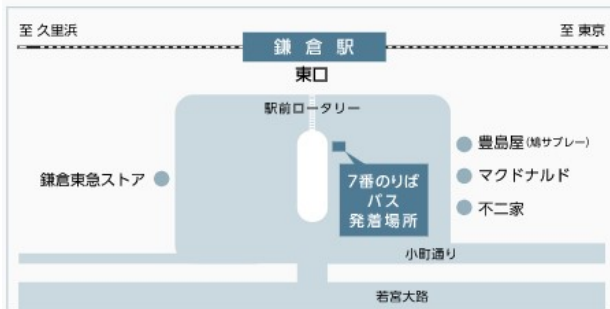

第36回初島ダブルハンドヨットレース2024
【艇長会議・安全クリニックのご案内】

日時：6月22日（土） 16:00 ~ 艇長会議（受付開始15:30）
安全クリニック
17:00 ~ ビアパーティー

会場：リビエラ逗子マリーナ 「リビエラプラザ」

*ビアパーティーは本館1F「マリーナテラス（旧ロンハーマン・カフェ）」で行います。

*お車でお越しの方は駐車券をご用意します。受付の際お申し出下さい。

以上

【会場へのアクセス】

電車・バス・タクシーでご来場のお客様

リビエラ逗子マリーナ 最寄り駅

- 鎌倉駅
JR横須賀線鎌倉駅 東口
- 逗子駅
JR横須賀線逗子駅 東口
京浜急行逗子・葉山駅 北口

最寄り駅から「バス」をご利用の場合

1. 鎌倉駅（東口）から
横須賀線鎌倉駅 東口 ⇒ 京浜急行バス「7番」乗り場「小坪経由・逗子駅」行き（約12分）
⇒ 「小坪」停留所下車 ⇒ 左手に進み道路をくぐって商店街を抜ける（徒歩7分）
2. 逗子駅（東口）から
JR横須賀線逗子駅 東口 ⇒ 京浜急行バス「7番」乗り場「小坪経由・鎌倉駅」行き（約12分） ⇒ 「リビエラ逗子マリーナ前」下車すぐ（徒歩1分）
3. 京浜急行逗子・葉山駅（北口）から
京浜急行逗子・葉山駅 北口 ⇒ 京浜急行バス「4番」乗り場「小坪経由・鎌倉駅」行き（約12分）
⇒ 「リビエラ逗子マリーナ前」下車すぐ（徒歩1分）