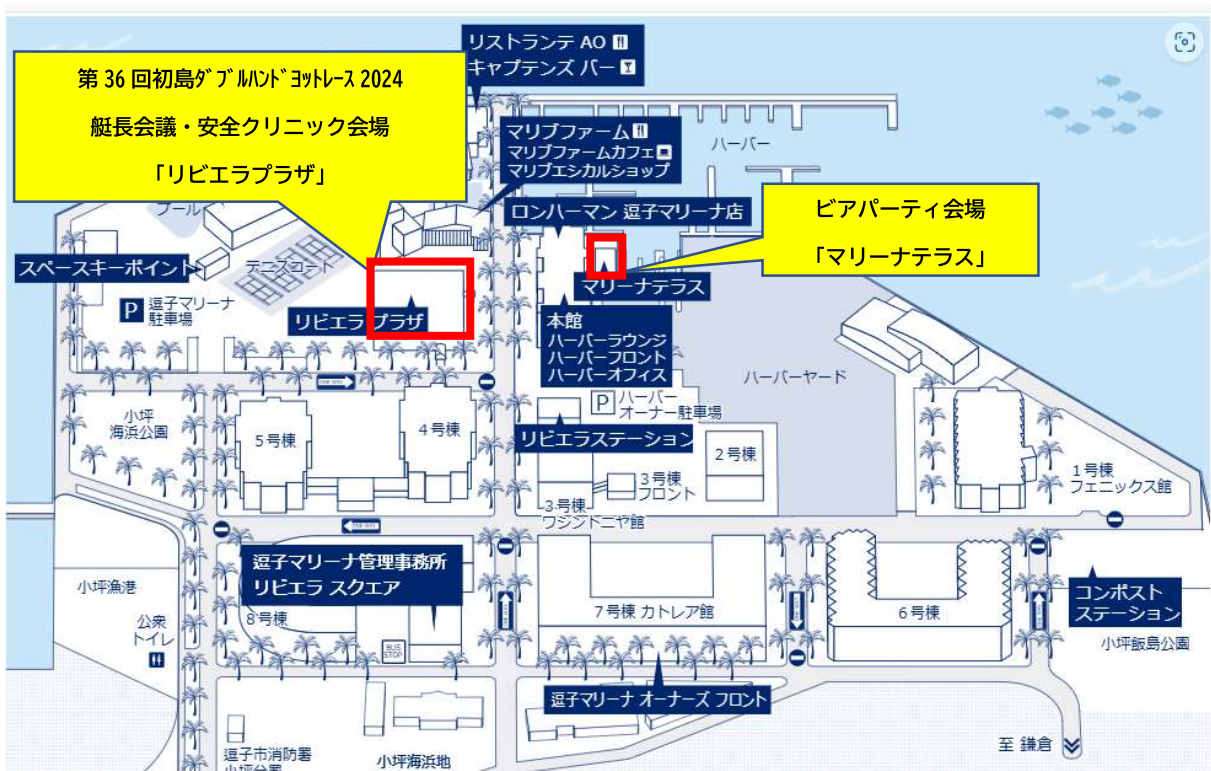

第36回初島ダブルハンドヨットレース2024
【艇長会議・安全クリニックのご案内】

日時：6月22日（土） 16:00 ~ 艇長会議（受付開始15:30）
安全クリニック
17:00 ~ ビアパーティー

会場：リビエラ逗子マリーナ 「リビエラプラザ」

*ビアパーティーは本館1F「マリーナテラス（旧ロンハーマン・カフェ）」で行います。

*お車でお越しの方は駐車券をご用意します。受付の際お申し出下さい。

以上

【会場へのアクセス】

電車・バス・タクシーでご来場のお客様

リビエラ逗子マリーナ 最寄り駅

- 鎌倉駅
JR横須賀線鎌倉駅 東口
- 逗子駅
JR横須賀線逗子駅 東口
京浜急行逗子・葉山駅 北口

最寄り駅から「バス」をご利用の場合

1. 鎌倉駅（東口）から
横須賀線鎌倉駅 東口 ⇒ 京浜急行バス「7番」乗り場「小坪経由・逗子駅」行き（約12分）
⇒ 「小坪」停留所下車 ⇒ 左手に進み道路をくぐって商店街を抜ける（徒歩7分）
2. 逗子駅（東口）から
JR横須賀線逗子駅 東口 ⇒ 京浜急行バス「7番」乗り場「小坪経由・鎌倉駅」行き（約12分） ⇒ 「リビエラ逗子マリーナ前」下車すぐ（徒歩1分）
3. 京浜急行逗子・葉山駅（北口）から
京浜急行逗子・葉山駅 北口 ⇒ 京浜急行バス「4番」乗り場「小坪経由・鎌倉駅」行き（約12分）
⇒ 「リビエラ逗子マリーナ前」下車すぐ（徒歩1分）

[京浜急行バスの時刻表](#)

最寄り駅から「車（タクシー等）」をご利用の場合

駅からお車（タクシー等）をご利用の場合は、JR鎌倉駅・逗子駅より車で約9分です。